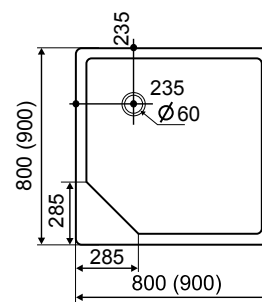

szögletes zuhanytálcák 80×80 cm **36.900,- Ft**
szögletes zuhanytálcák 90×90 cm **37.900,- Ft**