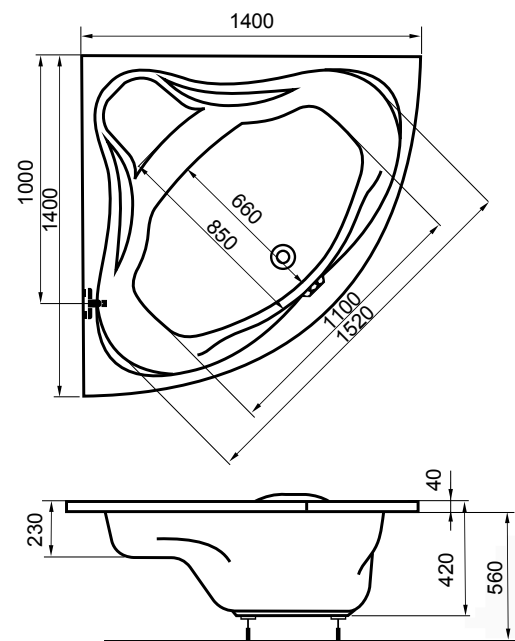

Elegáns, lágy ívű fejtámasz, melyhez Samanta fejpárna is illeszthető.