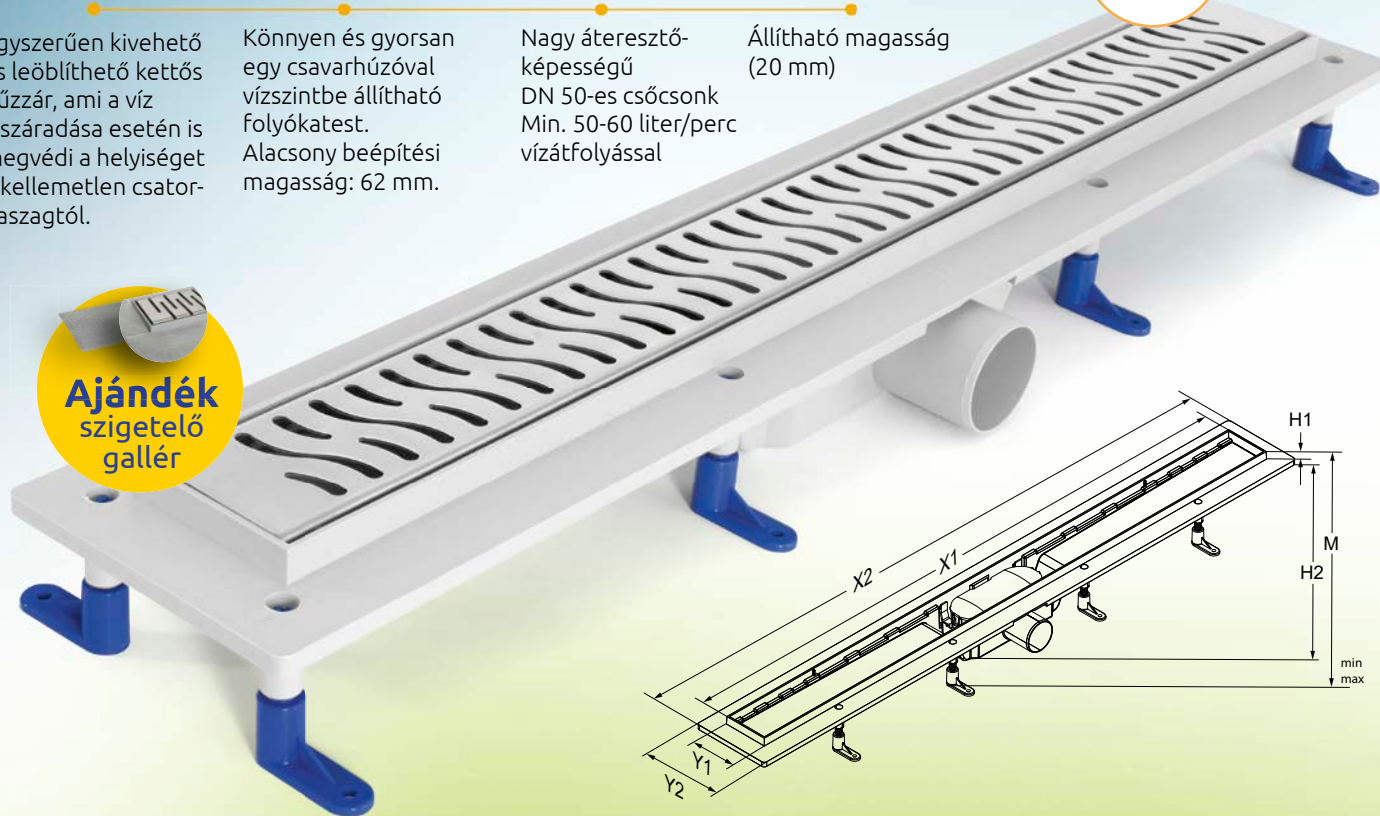

burkolható

Egyszerűen kivethető és leöblíthető kettős búzzár, ami a víz kiszáradása esetén is megvédi a helyiséget a kellemetlen csatornaszagtól.

Könnyen és gyorsan egy csavarhúzóval vízszintbe állítható folyókatest. Alacsony beépítési magasság: 62 mm.

Nagy átteresztő-képességű DN 50-es csőcsonk Min. 50-60 liter/perc vízfolyással

Állítható magasság (20 mm)

2 év
garancia

Ajándék
szigetelő
gallér

70 cm-es műanyag zuhanyfolyóka rozsdamentes ráccsal
80 cm-es műanyag zuhanyfolyóka rozsdamentes ráccsal
90 cm-es műanyag zuhanyfolyóka rozsdamentes ráccsal
100 cm-es műanyag zuhanyfolyóka rozsdamentes ráccsal

33.900,- Ft
36.200,- Ft
38.400,- Ft
39.600,- Ft

X1	X2	Y1	Y2	H1	H2	M min	M max
700	760	70	135	10	62	75	95
800	860	70	135	10	62	75	95
900	960	70	135	10	62	75	95
1000	1060	70	135	10	62	75	95

Zeno

Íves és szögletes zuhanytálcák, csúszásgátló felülettel
Minden zuhanytálcahoz ajándék szifon!

Állítható láb
 (csak standard tálcánál)

Csúszásgátló felület

- extra erős (20 mm) tálcafenék erősítés, állítható lábbal
- praktisan kialakított forma csúszásgátlóval a biztonságos zuhanyzásért
- erősített oldalak, egy anyagból húzott előlappal
- könnyen tisztítható zuhanytálca szifon, elegáns króm fedéllel
- a Slim és a Standard tálca belépési mélysége 5 cm
- a szifonnál a tálca mélysége 6 cm