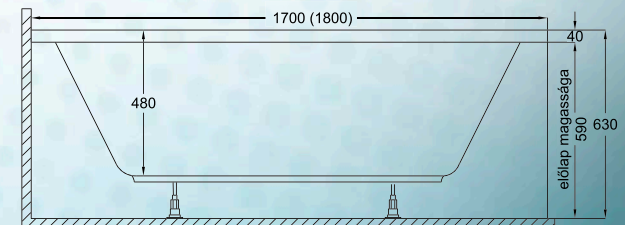

170x75: **79.500,- Ft**
180x80: **84.900,- Ft**

Az örökké népszerű **piskótaforma**.
Mély és tágas kialakítása **két embernek is ideális**.
Legyen ez a kád a kedvence!

Rendelhető kiegészítők:

- vízszintező láb peremrögzítő csomaggal **7.900,- Ft**
- automata le- és túlfolyó szifonnal **8.900,- Ft**
- előlap (lásd a fotón) **37.900,- Ft**
- oldallap (lásd a fotón) **24.500,- Ft**
- színterápia **59.000,- Ft**
- masszázrendszer (lásd 11. oldal) **139.000,- Ft**

- tágas belső térkialakítás
- hófehér antibakteriális akril, minőségi anyagkombináció
- igény esetén könnyen, univerzálisan felszerelhető oldallap (jobbos/balos)

Nelly New

170x75, 180x80

Úrtartalom: 188, 210 l