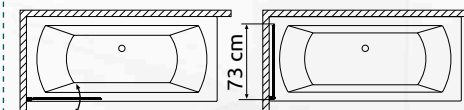

180°

emelőmechanikás oszlopzsánér

59.900,- Ft

2 év
garancia

- 75×143 cm-es 6 mm vastag biztonsági edzett üveg
- univerzális kivitel (jobbos/balosként is felszerelhető)
- emelőmechanikás oszlopzsánér
- kifelé-befelé nyitható kádparaván
- használaton kívül teljesen a falra hajtható
- rugalmas alsó szilikon tömítő profil a tökéletes vízzárásért