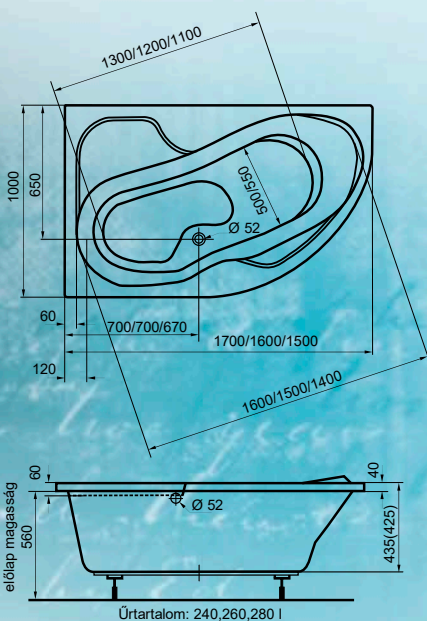

Úrtartalom: 240, 260, 280 l