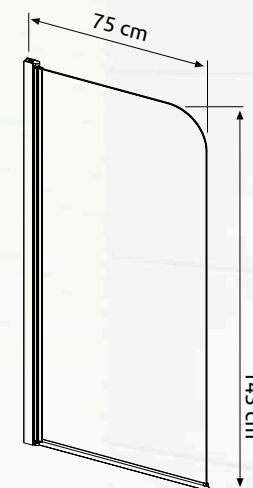

180°

emelőmechanikás oszlopzsánér

59.900,- Ft

2 év
garancia

- 75×143 cm-es 6 mm vastag biztonsági edzett üveg
- univerzális kivitel (jobbos/balosként is felszerelhető)
- emelőmechanikás oszlopzsánér
- kifelé-befelé nyitható kádparaván
- használaton kívül teljesen a falra hajtható
- rugalmas alsó szilikon tömítő profil a tökéletes vízzárásért