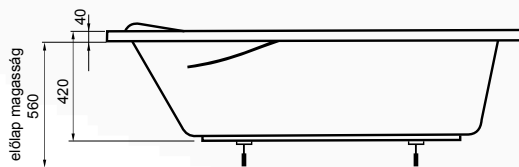

Molly 150×70, 160×70, 170×70

A képen balos oldallap látható.

150×70, 160×70, 170×70
46.800,- Ft

Praktikusan kialakított fürdőtér, csúszásgátló a zuhanyzáshoz.

Elegáns, lágy ívű fejtámasz, melyhez Samanta fejpárna is illeszthető.