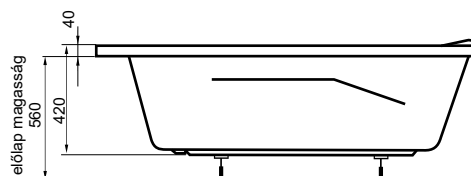

Rendelhető kiegészítők:

- | | |
|--|--------------|
| • vízszintező láb peremrögzítő csomaggal | 7.900,- Ft |
| • automata le- és túlfolyó szifonnal | 8.900,- Ft |
| • univerzális előlap (lásd a fotón) | 40.900,- Ft |
| • Samanta fejpárna 3 színben | 10.900,- Ft |
| • szinterápia | 59.000,- Ft |
| • masszázrendszer (lásd 11. oldal) | 139.000,- Ft |

150×95

72.500,- Ft

A képen jobbos kád látható.

Úrtartalom: 180 l

Elegáns, lágy ívű fejtámasz, melyhez Samanta fejpárna is illeszthető.

Praktikusan kialakított fürdőtér jobbos/balos kivitelben is.

150×100, 160×100, 170×100 Fortuna