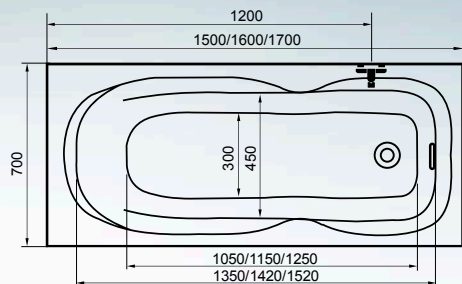

Molly 150×70, 160×70, 170×70

A képen balos oldallap látható.

150×70, 160×70, 170×70
46.800,- Ft

Praktikusan kialakított fürdőtér, csúszásgátló a zuhanyzáshoz.

Elegáns, lágy ívű fejtámasz, melyhez Samanta fejpárna is illeszthető.