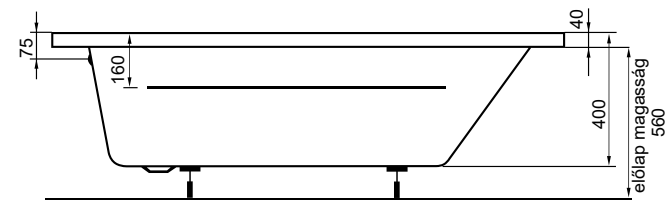

150×70, 160×70, 170×70, 170×75

10 év
garancia

**anti-
bakteriális**
felület

**kedvező
ár/érték
arány**

150×70, 160×70, 170×70: **54.500,- Ft**

170×75: **59.900,- Ft**

A képen jobbos oldallap látható.

Úrtartalom: 155, 165, 180, 190 l