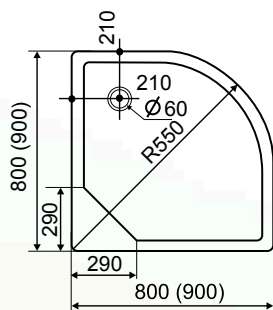

Zeno

Íves és szögletes zuhanytálcák, csúszásgátló felülettel
Minden zuhanytálcahoz ajándék szifon!

íves zuhanytálcák 80×80 cm **36.900,- Ft**
íves zuhanytálcák 90×90 cm **37.900,- Ft**