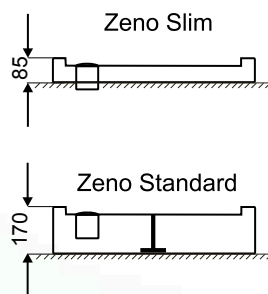

Zeno

Íves és szögletes zuhanytálcák, csúszásgátló felülettel
Minden zuhanytálcahoz ajándék szifon!

íves zuhanytálcák 80×80 cm **36.900,- Ft**
íves zuhanytálcák 90×90 cm **37.900,- Ft**