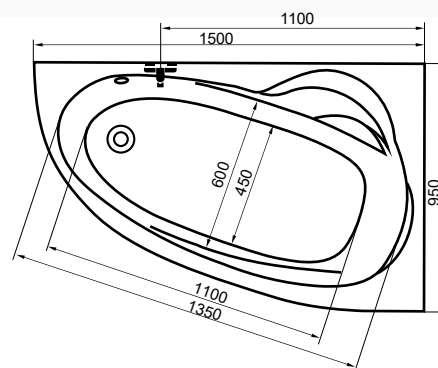

150×95

72.500,- Ft

A képen jobbos kád látható.

Úrtartalom: 180 l

Elegáns, lágy ívű fejtámasz, melyhez Samanta fejpárna is illeszthető.

Praktikusan kialakított fürdőtér jobbos/balos kivitelben is.

150×100, 160×100, 170×100 Fortuna