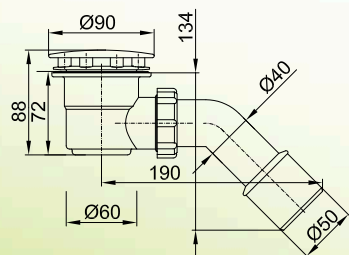

Króm szifon
3.600,- Ft