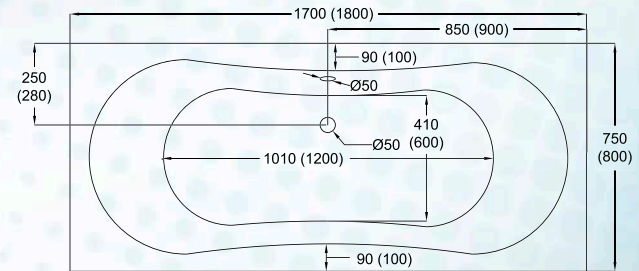

170x75: **79.500,- Ft**
180x80: **84.900,- Ft**

Az örökké népszerű **piskótaforma**.
Mély és tágas kialakítása **két embernek is ideális**.
Legyen ez a kád a kedvence!

Rendelhető kiegészítők:

- vízszintező láb peremrögzítő csomaggal **7.900,- Ft**
- automata le- és túlfolyó szifonnal **8.900,- Ft**
- előlap (lásd a fotón) **37.900,- Ft**
- oldallap (lásd a fotón) **24.500,- Ft**
- színterápia **59.000,- Ft**
- masszázrendszer (lásd 11. oldal) **139.000,- Ft**

- tágas belső térkialakítás
- hófehér antibakteriális akril, minőségi anyagkombináció
- igény esetén könnyen, univerzálisan felszerelhető oldallap (jobbos/balos)

Nelly New

170x75, 180x80

Úrtartalom: 188, 210 l