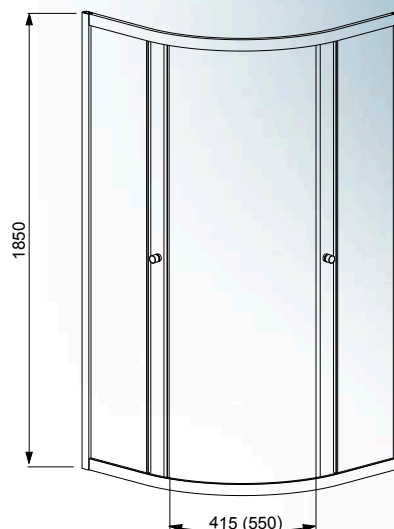

3. 5 mm vastag edzett biztonsági üveges ajtó, kiakasztható kivitel, mely megkönnyíti a tisztítást.

4. Elegáns króm elemek és mágneses záró profil.

Modell	Szélesség (mm)	Magasság (mm)	Üvegminták	HUF listaár
Projecta 80, szögletes, átlátszó üveges zuhanykabin	800×800	1850	01	124.900,- Ft
Projecta 80, szögletes, fabrik üveges zuhanykabin	800×800	1850	06	129.900,- Ft
Projecta 90, szögletes, átlátszó üveges zuhanykabin	900×900	1850	01	129.900,- Ft
Projecta 90, szögletes, fabrik üveges zuhanykabin	900×900	1850	06	135.900,- Ft

Választható üvegtípusok

01 Átlátszó

06 Fabrik

80×80 cm-es íves zuhanykabinok Ár: **124.900,- Ft-tól**
 90×90 cm-es íves zuhanykabinok Ár: **129.900,- Ft-tól**

Projecta

Íves zuhanykabinok

A zuhanytálcát tekintse meg a 15. oldalon.