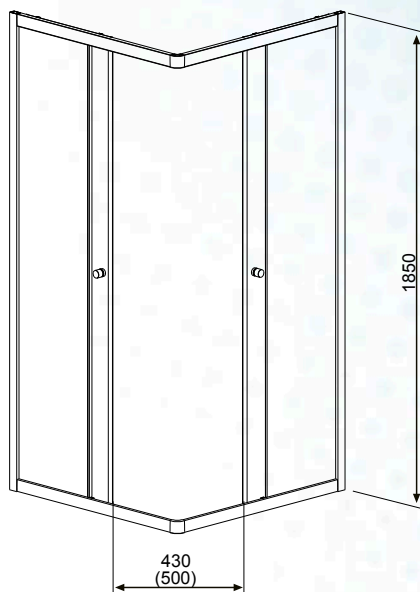

1. Alul-felül dupla csapágyas görgők biztosítják az ajtók hangtalan és precíz mozgását.