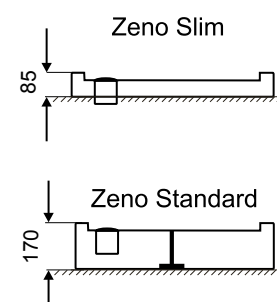

szögletes zuhanytálcák 80×80 cm **36.900,- Ft**
szögletes zuhanytálcák 90×90 cm **37.900,- Ft**