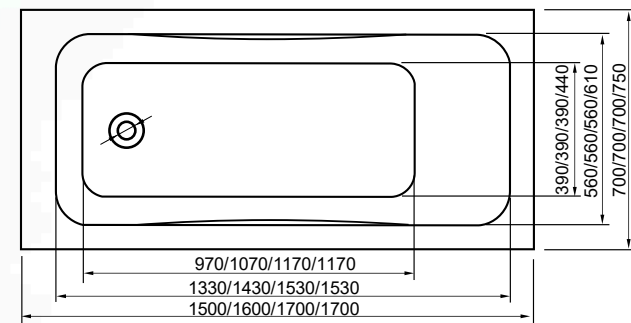

150×70, 160×70, 170×70, 170×75

10 év
garancia

**anti-
bakteriális**
felület

**kedvező
ár/érték
arány**

150×70, 160×70, 170×70: **54.500,- Ft**

170×75: **59.900,- Ft**

A képen jobbos oldallap látható.

Úrtartalom: 155, 165, 180, 190 l